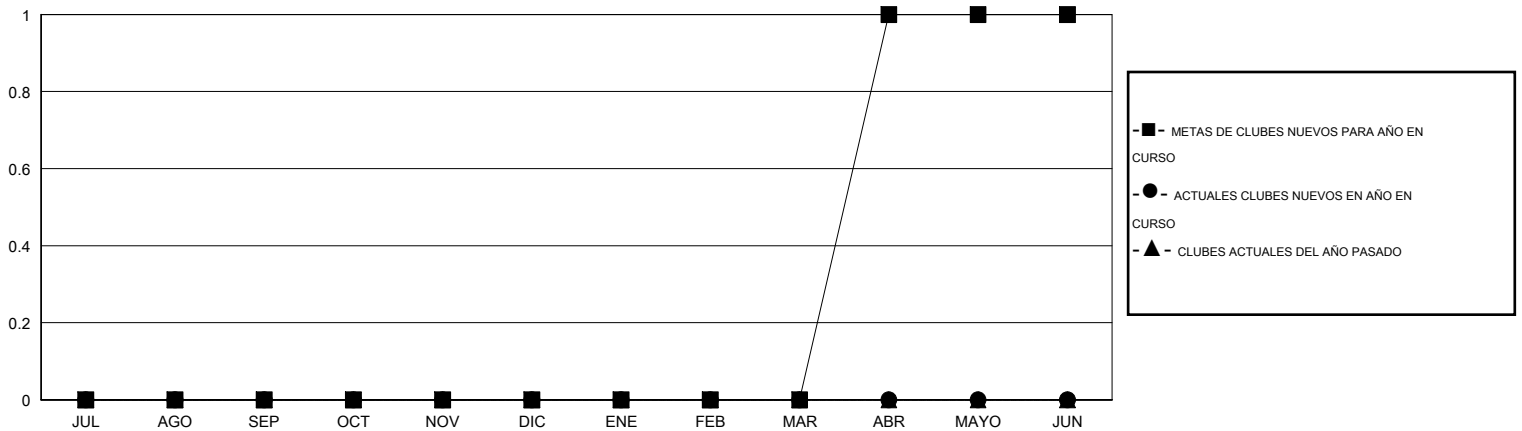

MONTHLY MEMBERSHIP PROGRESS REPORT

District J 2

Results as of: 12/31/2016

GMT: Pedro Marrello

UBICACIÓN URUGUAY

GMT DE AE 3

Clubes					socios				
RESULTADOS DE 2016-2017					RESULTADOS DE 2016-2017				
TRIMESTRE	META DE CLUBES NUEVOS	NUEVOS CLUBES	CLUBES DADOS DE BAJA	GANANCIA/PÉRDIDA NETA	TRIMESTRE	META DE SOCIOS NUEVOS	SOCIOS FUNDADORES Y NUEVOS SOCIOS AÑADIDOS	SOCIOS DADOS DE BAJA	GANANCIA/PÉRDIDA NETA
JUL/AGO/SEP	0	0	2	-2	JUL/AGO/SEP	-13	2	22	-20
OCT/NOV/DIC	0	0	0	0	OCT/NOV/DIC	7	4	18	-14
ENE/FEB/MAR	0	0	0	0	ENE/FEB/MAR	-5	0	0	0
ABR/MAYO/JUN	1	0	0	0	ABR/MAYO/JUN	38	0	0	0

METAS Y CIFRA ACUMULATIVA DE CLUBES NUEVOS

METAS Y CIFRA ACUMULATIVA DE SOCIOS

CLUBES DADOS DE BAJA: 2	3 CLUBS OF 33 AÑADIERON 1 O MÁS SOCIOS NUEVOS	DISTRIBUCIÓN POR SEXO
		MASCULINO 394 (53.75%)
		FEMENINO 339 (46.25%)
SOCIOS DADOS DE BAJA	CLIC AQUÍ PARA DATOS DE SALUD DE CLUB	SOCIOS EN UNIDAD FAMILIAR 114
FALLECIDOS 6		CABEZA DE FAMILIA 53
CLUB CANCELADO 0		NO ES CABEZA DE FAMILIA 61
OTRO 34		
TOTAL 40		