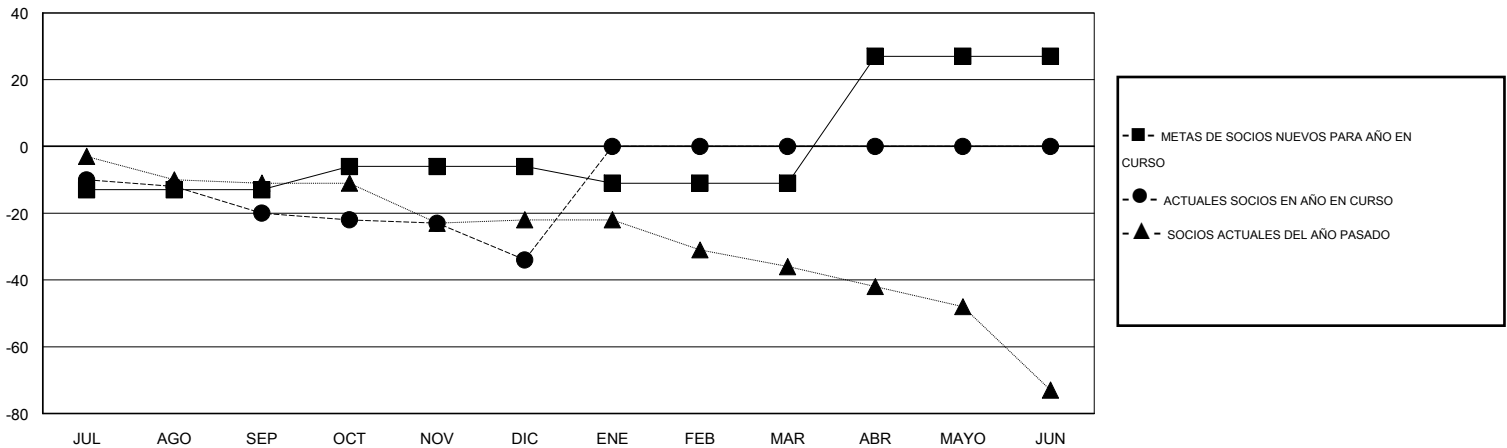

MONTHLY MEMBERSHIP PROGRESS REPORT

District J 2

Results as of: 12/31/2016

GMT: Pedro Marrello

UBICACIÓN URUGUAY

GMT DE AE 3

Clubes					socios				
RESULTADOS DE 2016-2017					RESULTADOS DE 2016-2017				
TRIMESTRE	META DE CLUBES NUEVOS	NUEVOS CLUBES	CLUBES DADOS DE BAJA	GANANCIA/PÉRDIDA NETA	TRIMESTRE	META DE SOCIOS NUEVOS	SOCIOS FUNDADORES Y NUEVOS SOCIOS AÑADIDOS	SOCIOS DADOS DE BAJA	GANANCIA/PÉRDIDA NETA
JUL/AGO/SEP	0	0	2	-2	JUL/AGO/SEP	-13	2	22	-20
OCT/NOV/DIC	0	0	0	0	OCT/NOV/DIC	7	4	18	-14
ENE/FEB/MAR	0	0	0	0	ENE/FEB/MAR	-5	0	0	0
ABR/MAYO/JUN	1	0	0	0	ABR/MAYO/JUN	38	0	0	0

METAS Y CIFRA ACUMULATIVA DE CLUBES NUEVOS

METAS Y CIFRA ACUMULATIVA DE SOCIOS

CLUBES DADOS DE BAJA: 2	3 CLUBS OF 33 AÑADIERON 1 O MÁS SOCIOS NUEVOS	DISTRIBUCIÓN POR SEXO
		MASCULINO 394 (53.75%)
		FEMENINO 339 (46.25%)
SOCIOS DADOS DE BAJA	CLIC AQUÍ PARA DATOS DE SALUD DE CLUB	SOCIOS EN UNIDAD FAMILIAR 114
FALLECIDOS 6		CABEZA DE FAMILIA 53
CLUB CANCELADO 0		NO ES CABEZA DE FAMILIA 61
OTRO 34		
TOTAL 40		